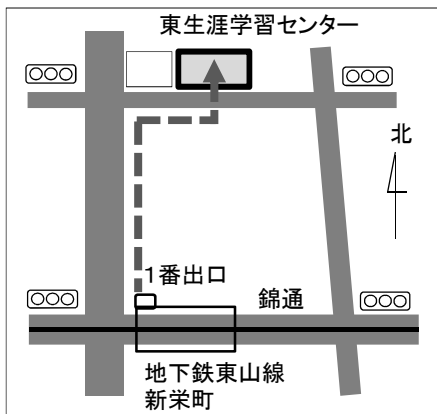

絵画部 新年度研究会活動予定表（変更版）

（令和2年7月1日～令和3年6月30日）

新型コロナウイルス禍、諸般の事情により今年度の研究会活動予定の一部を下記の内容に変更しました。
尚、会場等の都合により日程が確定していない箇所は改めてお知らせいたします。

年	月 日	時間	内容	場所
2年	7月12日 (日)	13:30～16:00	講演(ミニレクチャー) 講師：今尾啓吾氏 定例作品批評会	東生涯学習センター
	9月13日 (日)	10:00～16:00	実技研修 下絵(エスキース)研究 コラージュによるワークショップ	東生涯学習センター
	10月11日 (日)	13:30～16:00	講演(ミニレクチャー) 講師：鈴木善晴氏 定例作品批評会	東生涯学習センター
	11月22日 (日)	9:00～15:00	展示形式よる作品批評会	名東スポーツセンター
3年	1月17日 (日)	13:30～16:00	展覧会レポート ① 映像資料「SHUNYO NEW ARTISTS WAVE」展 定例作品批評会	東生涯学習センター
	2月7日 (日)	13:30～16:00	講演(ミニレクチャー) 講師：長田文実香氏 定例作品批評会	刈谷市美術館研修室
	3月7日 (日)	13:30～16:00	定例作品批評会	東生涯学習センター
	5月 日 (木)	10:30～15:00	春陽展(名古屋展)会場研究会	愛知県美術館ギャラリー
	5月 日 (土)	13:00～15:00	春陽展(名古屋展)会場批評会	愛知県美術館ギャラリー
	6月6日 (日)	10:00～12:00 13:30～16:00	展覧会レポート ② 映像資料「春陽展東京展(講演会等)」 実技研修 クロッキー・デッサン会	東生涯学習センター

※ 「SHUNYO NEW ARTISTS WAVE」展は第3回春陽会全国研究会選抜展・春陽会新人選抜展・春陽会東京研究会展(球の会展)の3部構成で行ないます

令和2年12月4日～11日

東京都美術館

■ 東生涯学習センター

名古屋市東区葵1-3-21 Tel 052-932-4881
地下鉄東山線「新栄町」駅1番出口から徒歩3分

■ 名東スポーツセンター

名古屋市名東区猪高町大字高針字勢子坊307-12
Tel 052-705-4948